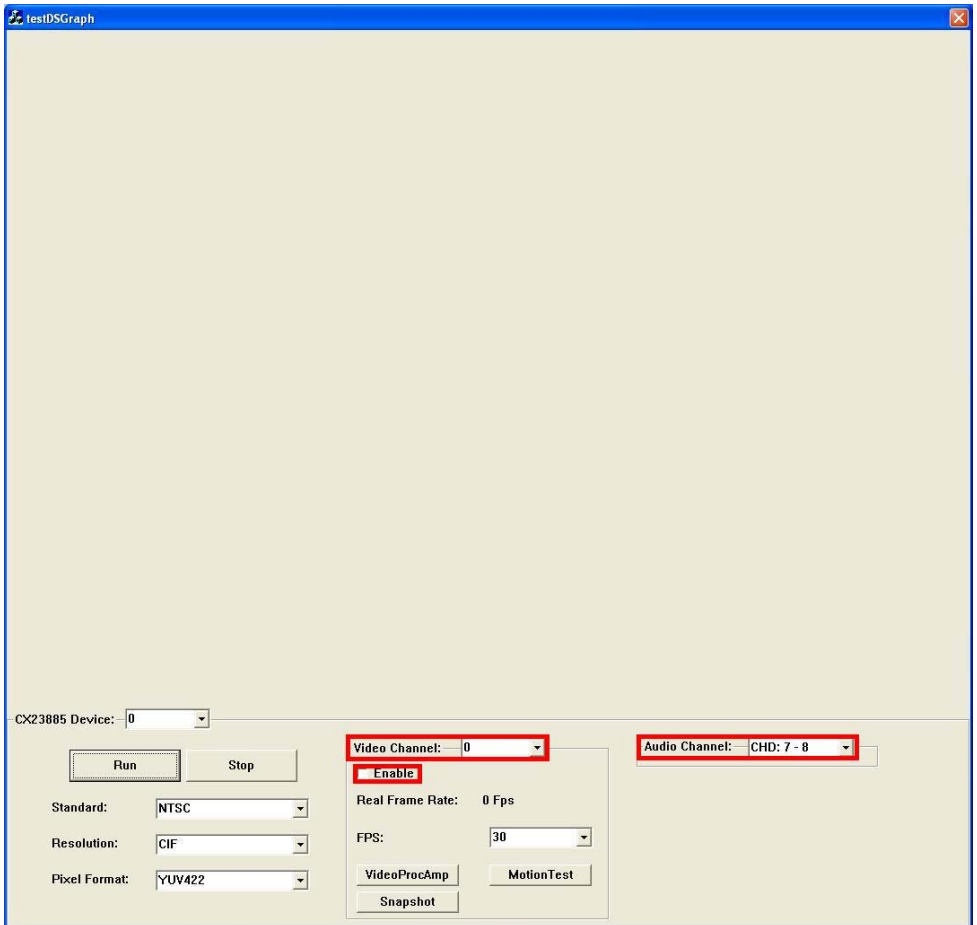

Video Channel : 0~7, select Enable “√”

Audio Channel : CHA: 1 - 2

CHB: 3 - 4

CHC: 5 - 6

CHD: 7 - 8

Standart : NTSC or PAL

Resolution : D1 or CIF or QCIF

Contact Information