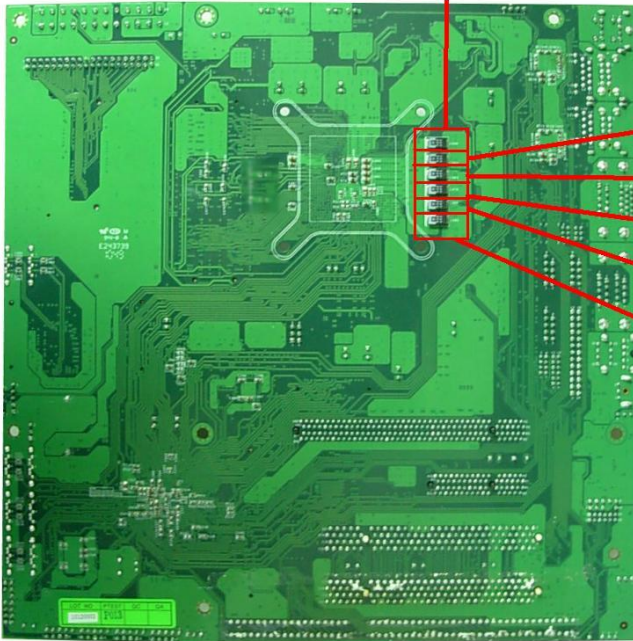

11

12

13

14

15

16