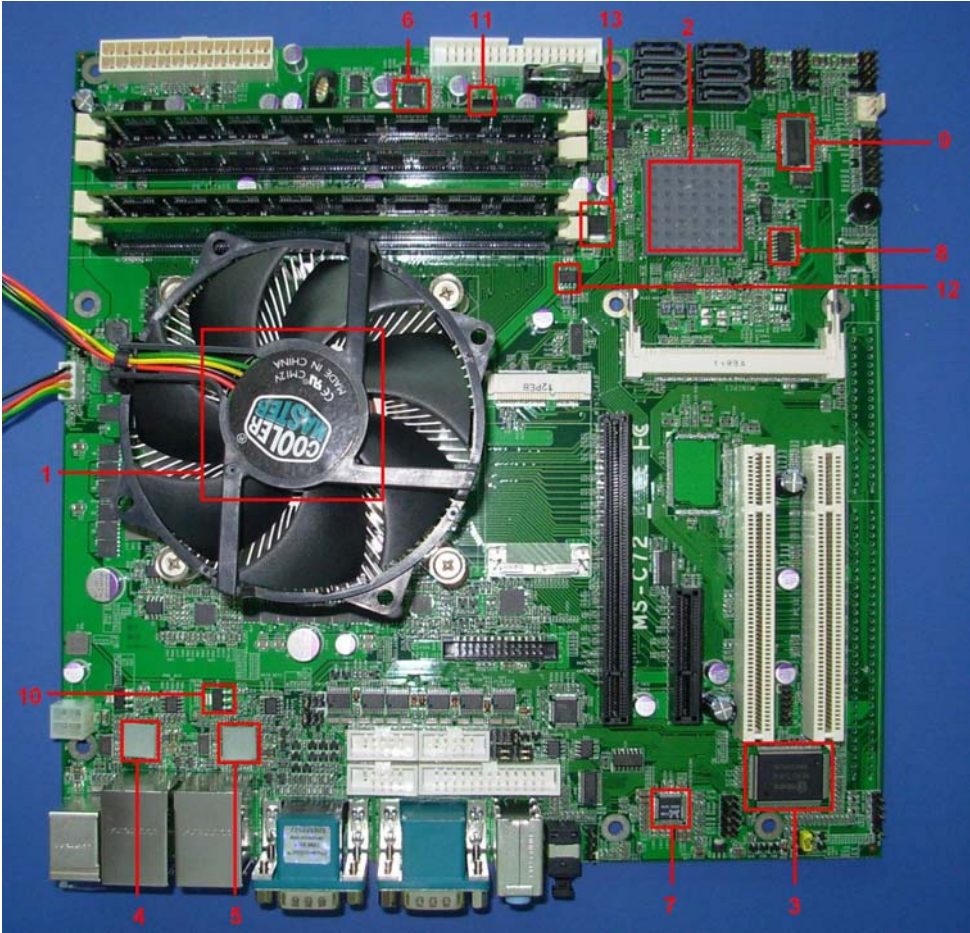

11	Q37 (TRE1084)	35.6°C
12	Q42 (TMSIRF7413Z)	35.2°C
13	Q43 (TMSTRFR3709ZTRPBF)	48.2°C